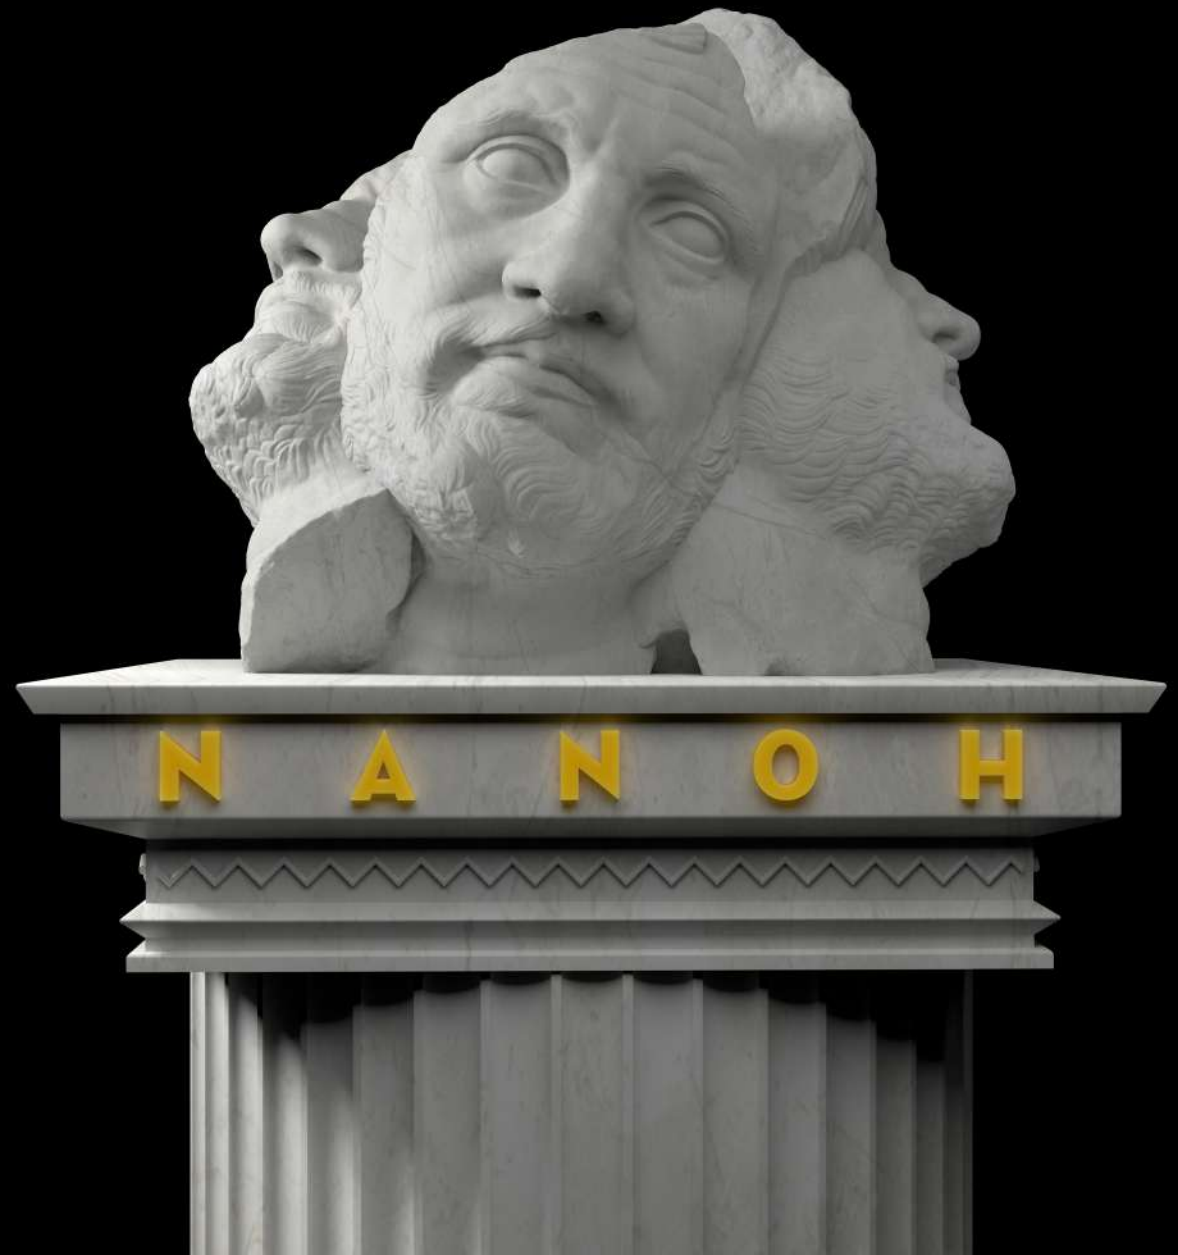

NANOH est une agence artistique, une galerie et un atelier dédié à la création contemporaine, situé dans le 11ème arrondissement de Paris.

Des artistes contemporains français et internationaux sont présentés toute l'année au sein de notre espace.

Véritable lieu de découverte, d'échange et de transmission pour les artistes et le public, l'atelier **NANOH** soutient la création à travers de multiples expériences et collaborations.